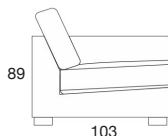

95PL/R
 W95 x H89 x D103 cm
 W37½ x H35 x D40½ ins

84PL/R
 W84 x H89 x D103 cm
 W33 x H35 x D40½ ins

76PL/R
 W76 x H89 x D103 cm
 W30 x H35 x D40½ ins

155AFL/R
 W182 x H89 x D103 cm
 W71¾ x H35 x D40½ ins

182AL
 W182 x H89 x D103 cm
 W71¾ x H35 x D40½ ins

154AL
 W154 x H89 x D103 cm
 W60¾ x H35 x D40½ ins

132AL
 W132 x H89 x D103 cm
 W52 x H35 x D40½ ins

116AL
 W116 x H89 x D103 cm
 W45¾ x H35 x D40½ ins

104AL
 W104 x H89 x D103 cm
 W41 x H35 x D40½ ins

91AL
 W91 x H89 x D103 cm
 W35¾ x H35 x D40½ ins

77AL
 W77 x H89 x D103 cm
 W30½ x H35 x D40½ ins

66AL

W66 x H89 x D103 cm
W26 x H35 x D40½ ins

58AL

W58 x H89 x D103 cm
W22¾ x H35 x D40½ ins

Corner C

Depth from wall to front
edge 120cm (47¾")

Corner C1

H89 x D99 cm
H35 x D39 ins

Layout example
122PL+C+170PR

Small Storage Stool

W80 x H45 x D65 cm
W31½ x H17¾ x D25½ ins

Large Storage Stool

W95 x H45 x D75 cm
W37½ x H17¾ x D29½ ins

Footstool