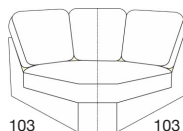

150PL/R
 W150 x H89 x D103 cm
 W59 x H35 x D40½ ins

134PL/R
 W134 x H89 x D103 cm
 W52¾ x H35 x D40½ ins

122PL/R
 W122 x H89 x D103 cm
 W48 x H35 x D40½ ins

109PL/R
 W109 x H89 x D103 cm
 W43 x H35 x D40½ ins

182AL
 W182 x H89 x D103 cm
 W71¾ x H35 x D40½ ins

154AL
 W154 x H89 x D103 cm
 W60¾ x H35 x D40½ ins

132AL
 W132 x H89 x D103 cm
 W52 x H35 x D40½ ins

116AL
 W116 x H89 x D103 cm
 W45¾ x H35 x D40½ ins

104AL
 W104 x H89 x D103 cm
 W41 x H35 x D40½ ins

91AL
 W91 x H89 x D103 cm
 W35¾ x H35 x D40½ ins

77AL
 W77 x H89 x D103 cm
 W30½ x H35 x D40½ ins

66AL

W66 x H89 x D103 cm
W26 x H35 x D40½ ins

58AL

W58 x H89 x D103 cm
W22¾ x H35 x D40½ ins

Corner C

Depth from wall to front
edge 120cm (47¾")

Corner C1

H89 x D99 cm
H35 x D39 ins

Layout example
122PL+C+170PR

Small Storage Stool

W80 x H45 x D65 cm
W31½ x H17¾ x D25½ ins

Large Storage Stool

W95 x H45 x D75 cm
W37½ x H17¾ x D29½ ins

Footstool