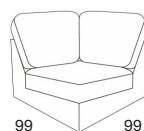

95PL/R
 W95 x H89 x D103 cm
 W37½ x H35 x D40½ ins

84PL/R
 W84 x H89 x D103 cm
 W33 x H35 x D40½ ins

76PL/R
 W76 x H89 x D103 cm
 W30 x H35 x D40½ ins

155AFL/R
 W182 x H89 x D103 cm
 W71¾ x H35 x D40½ ins

182AL
 W182 x H89 x D103 cm
 W71¾ x H35 x D40½ ins

154AL
 W154 x H89 x D103 cm
 W60¾ x H35 x D40½ ins

132AL
 W132 x H89 x D103 cm
 W52 x H35 x D40½ ins

116AL
 W116 x H89 x D103 cm
 W45¾ x H35 x D40½ ins

104AL
 W104 x H89 x D103 cm
 W41 x H35 x D40½ ins

91AL
 W91 x H89 x D103 cm
 W35¾ x H35 x D40½ ins

77AL
 W77 x H89 x D103 cm
 W30½ x H35 x D40½ ins

66AL

W66 x H89 x D103 cm
W26 x H35 x D40½ ins

58AL

W58 x H89 x D103 cm
W22¾ x H35 x D40½ ins

Corner C

Depth from wall to front
edge 120cm (47¾")

Corner C1

H89 x D99 cm
H35 x D39 ins

Layout example
122PL+C+170PR

Small Storage Stool

W80 x H45 x D65 cm
W31½ x H17¾ x D25½ ins

Large Storage Stool

W95 x H45 x D75 cm
W37½ x H17¾ x D29½ ins

Footstool